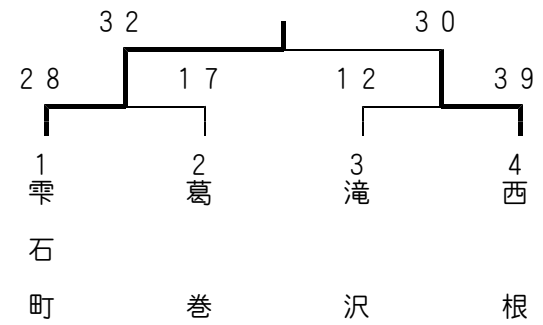

バスケットボール

【岩手地区ミニバス交歓大会】

第26回岩手地区ミニバスケットボール交歓大会兼第35回岩手県ミニバスケットボール交歓大会岩手地区予選会は12月10日、八幡平市西根地区体育館に地区内8(男4、女4)チームが参加して開催されました。本町からは葛巻男女が出場し、男子は第3位、女子は第4位の成績でした。なお、男女とも雫石町が優勝を飾りました。

▼男子