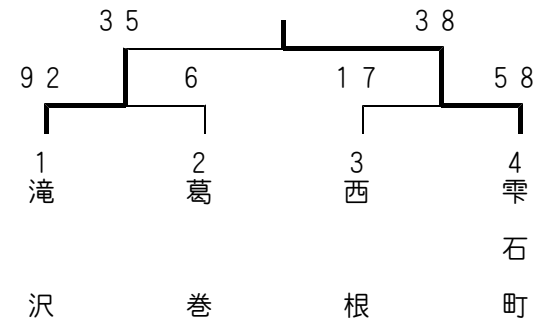

## 【岩手地区ミニバス交歓大会】

第26回岩手地区ミニバスケットボール交歓大会兼第35回岩手県ミニバスケットボール交歓大会岩手地区予選会は12月10日、八幡平市西根地区体育館に地区内8(男4、女4)チームが参加して開催されました。本町からは葛巻男女が出場し、男子は第3位、女子は第4位の成績でした。なお、男女とも雫石町が優勝を飾りました。

▼男子

▽3位決

葛 巻 57-18 滝 沢  
(葛巻は第3位)

▼女子

▽3位決

西 根 49-17 葛 巻

【ウインターフェスティバル】

第4回ウインターフェスティバル in くらまきは12月24日、町社会体育館に近隣市町村から12（男6、女6）チームが参加して開催されました。本町からは葛巻男女が出場し、男女とも1勝2敗の成績でした。

▼男子▽リーグ

伊	保	内	27-8	葛		卷
西		根	56-25	小	久	慈
奥	中	山	36-8	長		内
葛		卷	26-25	小	久	慈
西		根	36-14	伊	保	内
長		内	35-10	葛		卷
奥	中	山	100-8	小	久	慈
長		内	34-15	伊	保	内
奥	中	山	45-6	西		根