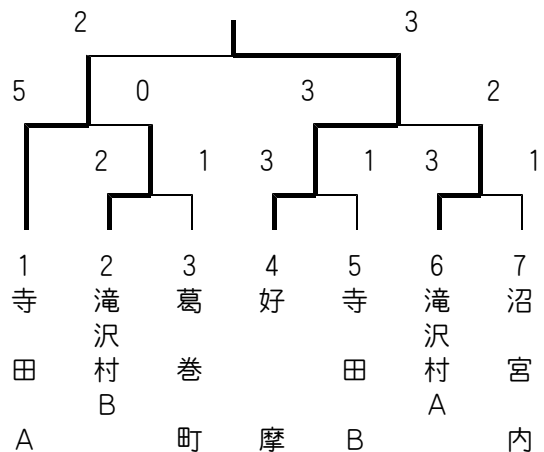

【ウインターフェスティバル】

第4回ウインターフェスティバル in くらまきは12月24日、町社会体育館に近隣市町村から12（男6、女6）チームが参加して開催されました。本町からは葛巻男女が出場し、男女とも1勝2敗の成績でした。

▼男子▽リーグ

伊	保	内	27-8	葛		卷
西		根	56-25	小	久	慈
奥	中	山	36-8	長		内
葛		卷	26-25	小	久	慈
西		根	36-14	伊	保	内
長		内	35-10	葛		卷
奥	中	山	100-8	小	久	慈
長		内	34-15	伊	保	内
奥	中	山	45-6	西		根

▽成績

奥中山（3勝）、長内（2勝1敗）、西根（2勝1敗）、葛巻（1勝2敗）、伊保内（1勝2敗）、小久慈（3敗）

▼女子▽リーグ

葛		卷	28-23	奥	中	山
長		内	50-4	西		根
向		田	45-10	伊	保	内
長		内	34-14	葛		卷
奥	中	山	48-8	西		根
向		田	48-14	葛		卷
長		内	33-16	伊	保	内
向		田	50-18	奥	中	山
伊	保	内	50-8	西		根

▽成績

向田（3勝）、長内（3勝）、葛巻（1勝2敗）、奥中山（1勝2敗）、伊保内（1勝2敗）、西根（3敗）

【個人賞】

◇ベストスコアー

▼男子

- ①上 山 倅 大(奥中山) 96点
- ②本 堂 咲(西 根) 29点
- ③賀 口 龍(長 内) 28点

▼女子

- ①泥 濘 芽 依(向 田) 77点
- ②西 舘 萌 花(奥中山) 45点
- ③小 山 知 佳(奥中山) 29点

柔 道

【町柔道選手権大会】

好摩^{小学}2年ぶり優勝
雫石中A^{中学}は初優勝！

第24回葛巻町柔道選手権大会（町柔道協会主催）は12月4日、町社会体育館に近隣市町村から団体戦15（小7、中8）チーム、個人戦110（小60、中50）人が参加して開催されました。団体戦小学生は好摩柔道スポーツ少年団が2年ぶり4度目、中学生は雫石中学校Aが初優勝を飾りました。なお、小学生に出場した葛巻町柔道スポーツ少年団は初戦で敗れました。団体戦及び個人戦（町内選手及び上位）の結果は次のとおりです。

【団体戦】

▼小学生

▽決勝

好 摩 3-2 寺 田 A
（好摩柔道スポーツ少年団は2年ぶり4度目の優勝）