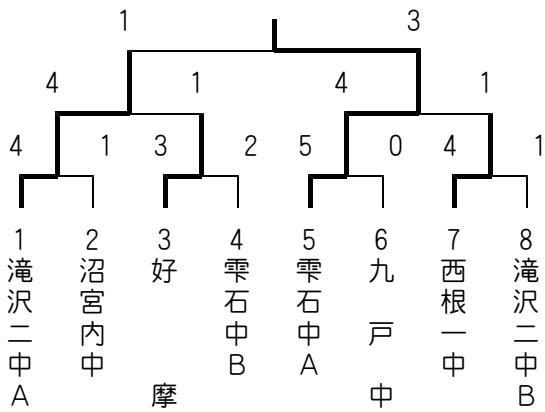

【団体戦】

▼小学生

▽決勝

好 摩 3-2 寺 田 A  
 （好摩柔道スポーツ少年団は2年ぶり4度目の優勝）

▼中学生

▽決勝

雫石中 A 3-1 滝沢二中 A  
(雫石中学校 A は初優勝)

【個人戦】