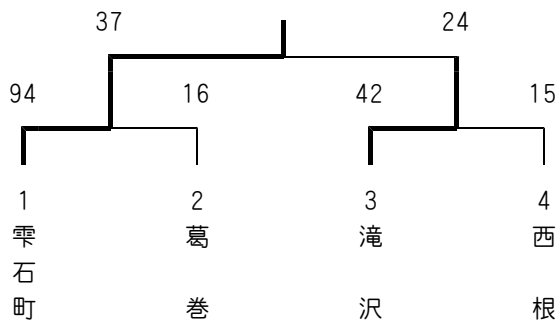

バスケットボール

【県ミニバス新人大会地区予選】

第16回岩手県ミニバスケットボール新人大会岩手地区予選会兼第15回岩手地区ミニバスケットボール新人大会は1月27日、滝沢村総合公園体育館に地区内7（男4、女3）チームが参加して開催されました。本町からは葛巻ミニバスケットボールクラブ男子が参加しましたが、初戦で敗れました。なお、男女とも雫石町が優勝を飾りました。

▼男子

▽3位決定戦
西根 76-26 葛巻
(葛巻は第4位)