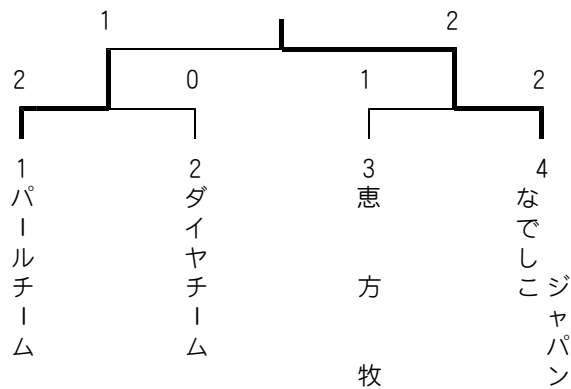

◇決勝トーナメント

▽決勝

なでしこ
ジャパン 2 $\begin{pmatrix} 11-15 \\ 15-11 \\ 17-15 \end{pmatrix}$ 1 パール
チーム
(なでしこジャパンは初優勝)

【注】 予選リーグは2セットマッチとし、1対1の場合は2セットの合計得点(TP)の多いチーム。なお、同点の場合はビクトリーポイント(VP=*)を得たチームを勝者とする。
【注】 得点は予選リーグ、決勝トーナメントとも17点打ち切り

サッカー

【勤労者サッカーリーグ】

F C マリノ 2 年ぶり優勝

第19回葛巻町勤労者ミニサッカーリーグ戦(町サッカー協会主催)は、1月21日から2月13日までの約1ヶ月間にわたり、葛巻中学校体育館で開催されました。町内6チームが参加し、F C マリノが負け無しの4勝1分、勝点13で2年ぶり3度目の優勝を飾りました。なお、本大会には葛巻中学校と葛巻U-16(葛巻高校)もオープン参加しました。各チームの成績並びに個人賞は次のとおりです。

▽チーム成績

- ① F C マリノ (13、4-1-0、+8)
  - ② 三十路クラブ (10、3-1-1、+13)
  - ③ フレッシュマンクラブ (7、2-1-2、+3)
  - ④ 4 分 団 (7、2-1-2、-3)
  - ⑤ 葛巻町森林組合 (3、1-0-4、-11)
  - ⑥ ヤクバルサ (2、0-2-3、-10)
2. (F C マリノは2年ぶり3度目の優勝)

葛巻中学校 (9、3-0-4、-11)
葛巻U-16 (19、6-1-0、+24)

※ チーム成績のカッコ内は、勝ち点、勝ち-引き分け-負け、得失点差
※ 葛巻中学校、葛巻U-16(葛巻高校)はオープン参加。なお、チーム成績はオープン参加を除く6チームによる成績とし、葛巻中学校、葛巻U-16の成績は8チームによる成績