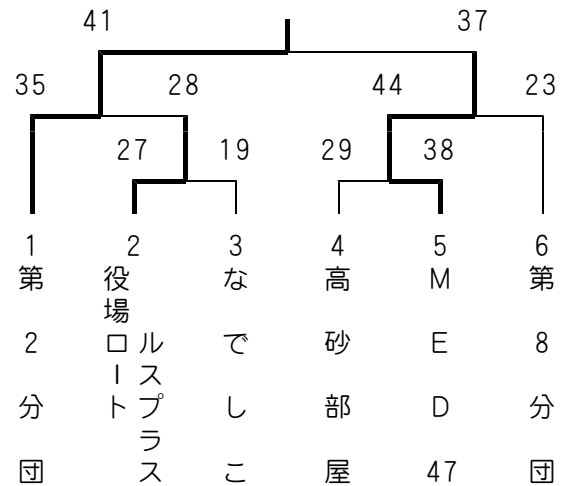

第68回国民体育大会冬季大会スキー競技会「あきた鹿角国体2013」は2月16日から19日までの4日間、秋田県鹿角市の花輪スキー場で開催されました。距離成年女子B5キロクラシカルに5年ぶりに出場した本町の土谷美保子(元木)選手は18分52秒0の記録で第10位の成績でした。

【距離】

▼女子▽成年B5キロクラシカル
第10位 土谷美保子(元木) 18分52秒0

【成年年齢区分】

▼男子

▽A (18-25歳)

▽B (26-33歳)

▽C (34歳以上)

▼女子

▽A (18-23歳)

▽B (24歳以上)

町民大会

バスケットボール

第2分団、2連覇!

第38回葛巻町民バスケットボール大会(町教委、町体協主催)は1月29、30日の両日、町社会体育館に町内6チームが参加して開催されました。決勝は昨年度優勝の第2分団と1回戦から勝ち上がり初優勝を目指すMED47との対戦となりましたが、第2分団が41対37でMED47を下し、2年連続2度目の優勝を飾りました。