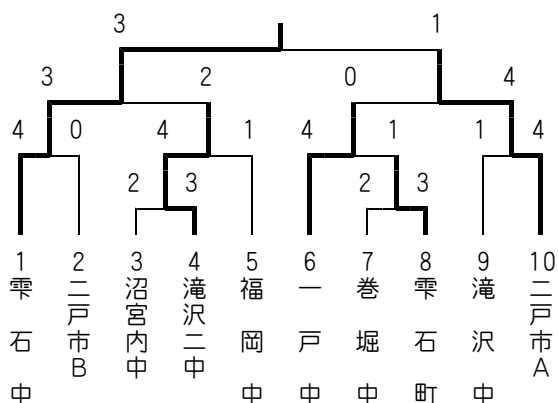

葛巻男女はオープン参加のため記録は参考記録。公式記録は20-0

柔道

【葛巻町柔道選手権大会】

盛岡A_{小学}2年ぶり 雫石中_{中学}2連覇

第31回葛巻町柔道選手権大会(町柔道協会主催)は12月2日、町社会体育館に近隣市町村から団体戦22(小12、中10)チーム、個人戦207(未8、小122、中77)人が参加して開催されました。団体戦小学生は盛岡柔道スポーツ少年団Aが2年ぶり2度目、中学生は雫石中学校が2年連続4度目の優

勝を飾りました。団体戦及び個人戦（町内選手及び上位）の結果は次のとおりです。

【団体戦】

▼小学生

▽決勝

盛岡 A 3-2 一戸町 A
 (盛岡柔道スポーツ少年団 A は 2 年ぶり 2 度目の優勝)

▼中学生

▽決勝

雫石中 3-1 二戸市 A
 (雫石中学校は 2 年連続 4 度目の優勝)