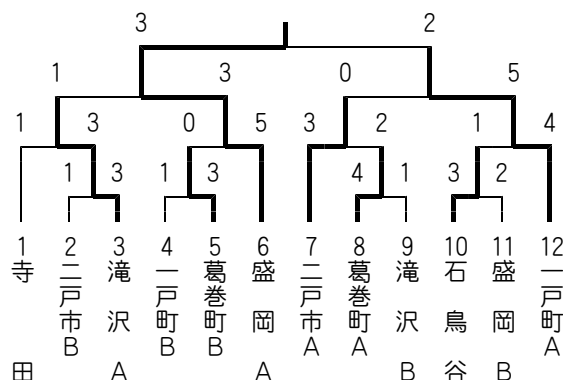

勝を飾りました。団体戦及び個人戦（町内選手及び上位）の結果は次のとおりです。

【団体戦】

▼小学生

▽決勝

盛岡 A 3-2 一戸町 A
(盛岡柔道スポーツ少年団 A は 2 年ぶり 2 度目の優勝)