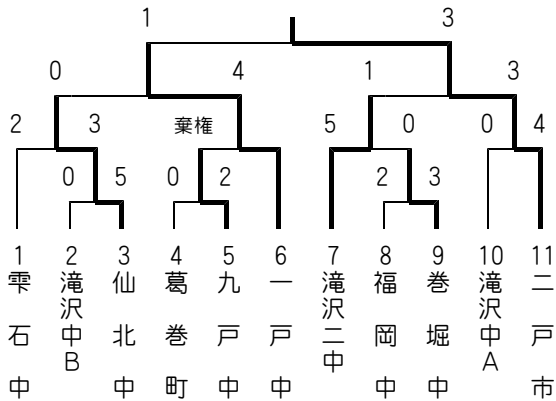

葛巻クラブ 3 $\begin{pmatrix} 2 & - & 2 \\ 1 & - & 1 \end{pmatrix}$ 3 FC 盛岡市立

▼1部▽成績

- ①遠野クラブ(46、9-2-3、+25)
- ②大船渡三陸FC(23、7-2-5、-6)
- ③FC宮古(20、6-2-6、+6)
- ④紫波クラブ(20、6-2-6、+4)
- ⑤FC盛岡市立(19、5-4-5、-10)
- ⑥葛巻クラブ(16、4-4-6、-5)
- ⑦FC北上(16、5-1-8、-6)
- ⑧花巻クラブ(16、5-1-8、-8)

カッコ内は勝ち点、勝ち-引き分け-負け、得失点差
第1位は東北リーグ2部昇格、第8位は県リーグ2部へ降格

▽決勝
盛岡 A 3-1 もりにし
(盛岡柔道スポーツ少年団Aは2年連続3度目の優勝)

▼中学生

▽決勝
二戸市 3-1 一戸中
(二戸市スポーツ少年団は初優勝)

柔道

【葛巻町柔道選手権大会】

盛岡A小学2連覇 二戸市スポ少中初V

第32回葛巻町柔道選手権大会(町柔道協会主催)は12月1日、町社会体育館に近隣市町村から団体戦27(小16、中11)チーム、個人戦220(未9、小135、中76)人が参加して開催されました。団体戦小学生は盛岡柔道スポーツ少年団Aが2年連続3度目、中学生は二戸市柔道スポーツ少年団が初優勝を飾りました。団体戦及び個人戦(町内選手及び上位)の結果は次のとおりです。