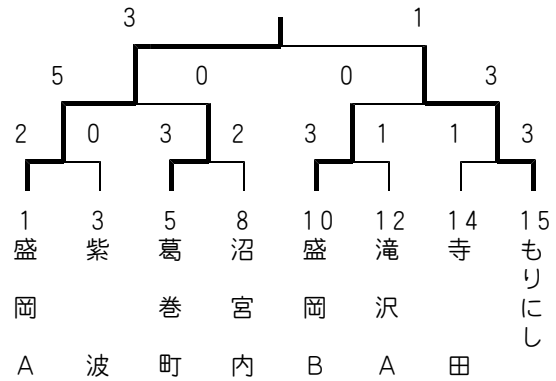

▽第14節 (11/24、盛岡市)

葛巻クラブ 3 $\begin{pmatrix} 2 & - & 2 \\ 1 & - & 1 \end{pmatrix}$ 3 FC 盛岡市立

▼1部▽成績

- ①遠野クラブ(46、9-2-3、+25)
- ②大船渡三陸FC(23、7-2-5、-6)
- ③FC宮古(20、6-2-6、+6)
- ④紫波クラブ(20、6-2-6、+4)
- ⑤FC盛岡市立(19、5-4-5、-10)
- ⑥葛巻クラブ(16、4-4-6、-5)
- ⑦FC北上(16、5-1-8、-6)
- ⑧花巻クラブ(16、5-1-8、-8)

カッコ内は勝ち点、勝ち-引き分け-負け、得失点差
第1位は東北リーグ2部昇格、第8位は県リーグ2部へ降格

▽決勝
盛岡 A 3-1 もりにし
(盛岡柔道スポーツ少年団Aは2年連続3度目の優勝)