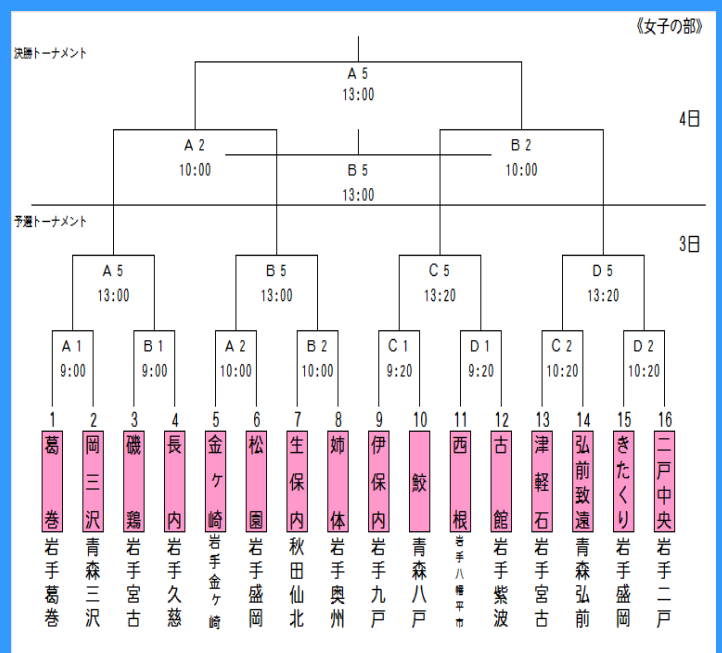

ほほえみ、友情
フキアッフェイ
ミニバスケットの
全カッフェイを
応援します。

岩手・青森・秋田・宮城の北東北4県から男女32チームが参加