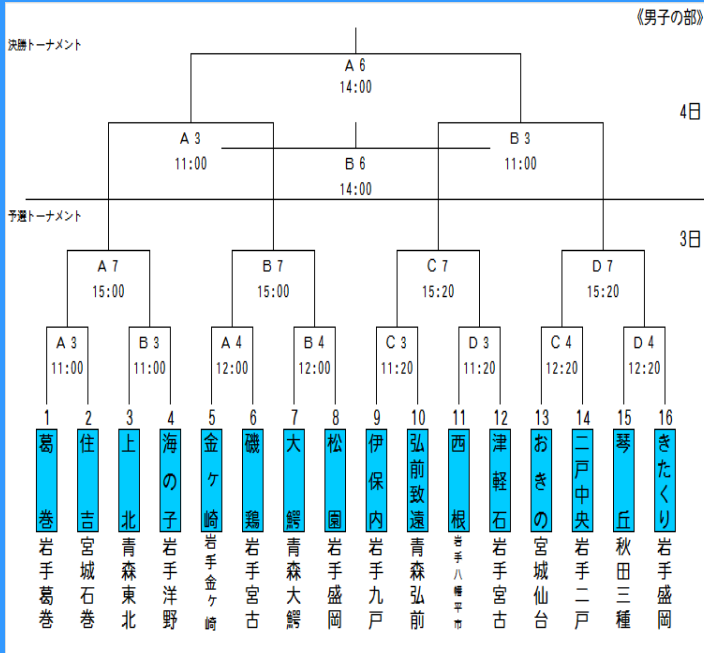

# 第30回記念葛巻カップ

## ミニバスケットボール交流大会

ほほえみ、友情  
フキアッフェイ  
ミニバスケットの  
全カッフェイを  
応援します。

岩手・青森・秋田・宮城の北東北4県から男女32チームが参加

期 日 8月3.4日(土日)

会 場 葛巻町社会体育館・葛巻高校

主催 葛巻町バスケットボール協会