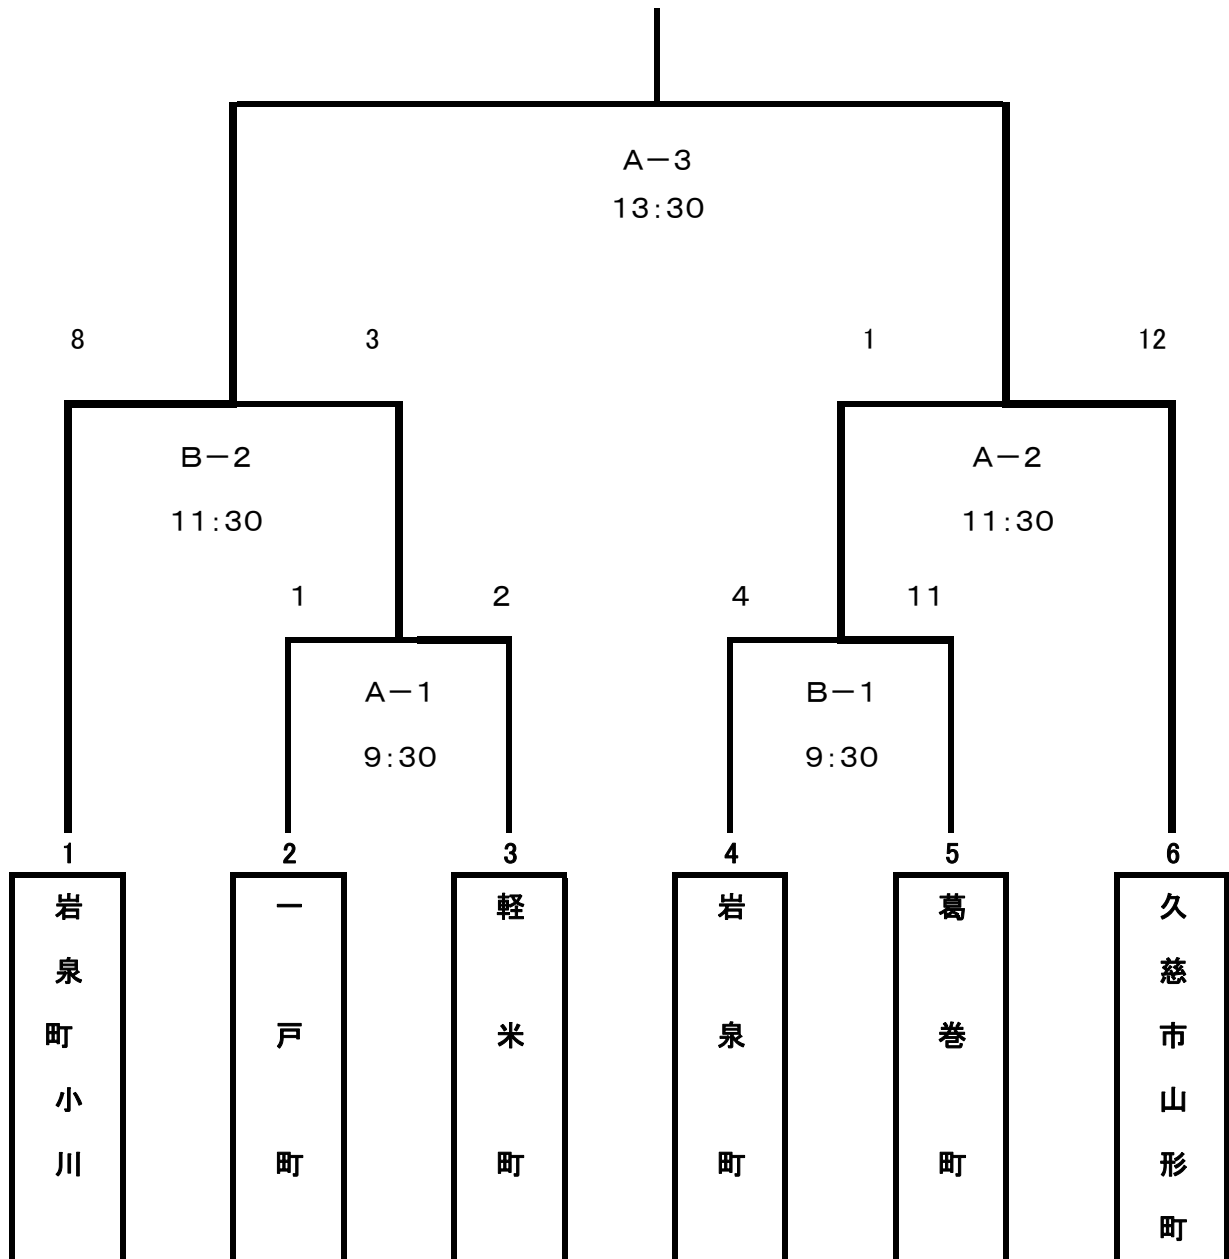

組 み 合 わ せ

A : 葛巻町総合運動公園野球場

B : 葛巻高校グラウンド

2回裏攻撃中雷雨のためノーゲーム両チーム優勝

試合結果表

◎葛巻町総合運動公園

▽第1試合 (1回戦) 9 : 33 ~ 11 : 13

チーム名	1	2	3	4	5	6	7	8	9	計
軽米町	0	2	0	0	0	0	0			2
一戸町	1	0	0	0	0	0	0			1

主審(里見) 1塁(山形) 2塁(野中) 3塁(角)

▽第2試合 (準決勝) 11 : 38 ~ 13 : 10

チーム名	1	2	3	4	5	6	7	8	9	計
久慈市	0	7	0	3	2					12
葛巻町	0	0	0	1	0					1

主審(村木) 1塁(野中) 2塁(里見) 3塁(馬淵)

▽第3試合 (決勝) 14 : 13 ~ :

チーム名	1	2	3	4	5	6	7	8	9	計
久慈市	2	2								
岩泉小川	0									

主審(馬淵) 1塁(山形) 2塁(杉本) 3塁(村木)

* 2回裏攻撃中、雷雨のためノーゲーム

◎葛巻高校グラウンド

▽第1試合 (1回戦) 9 : 42 ~ 11 : 00

チーム名	1	2	3	4	5	6	7	8	9	計
葛巻町	1	3	0	2	5					11
岩泉小本	1	0	0	2	1					4

主審(山中) 1塁(林) 2塁(下天) 3塁(竹花)

▽第2試合 (準決勝) 11 : 39 ~ 13 : 19

チーム名	1	2	3	4	5	6	7	8	9	計
小川	2	4	0	0	0	0	2			8
軽米町	0	0	0	0	3	0	0			3

主審(杉本) 1塁(山中) 2塁(竹花) 3塁(下天)