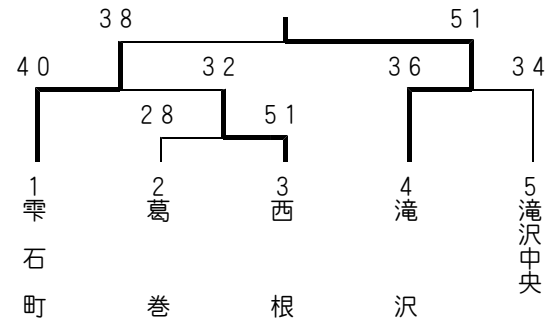

町民大会

9人制バレーボール

どんどこ3連覇!

第45回葛巻町民9人制バレーボール大会(町教委、町体協主催)は12月10日、町社会体育館に3チームが参加して開催されました。リーグ戦の末、どんどこが3年連続16度目の優勝を飾りました。

▼女子◇リーグ

▽第1試合

どんどこ 2 $\left\{ \begin{array}{l} 21-10 \\ 21-13 \end{array} \right\}$ 0 浦子内★
CLUB

▽第2試合

五笑チーム 2 $\left\{ \begin{array}{l} 16-21 \\ 21-13 \\ 21-17 \end{array} \right\}$ 1 どんどこ

▽第3試合

浦子内★
CLUB 2 $\left\{ \begin{array}{l} 21-19 \\ 8-21 \\ 21-0 \end{array} \right\}$ 1 五笑チーム

▽成績 ①どんどこ1勝1敗②五笑チーム1勝1敗③浦子内★CLUB1勝1敗(どんどこは3年連続16度目の優勝)

▽最優秀選手賞

坂待典子(どんどこ)

▼男子

▽1回戦

西根 51-28 葛巻