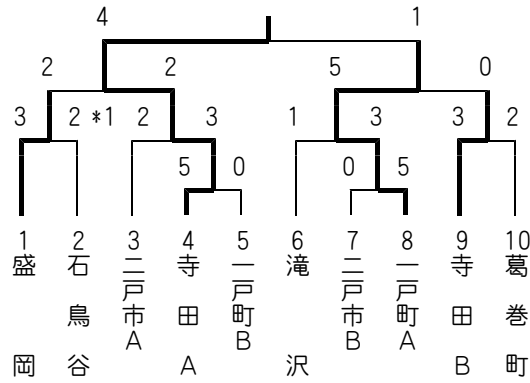

【団体戦】

▼小学生

* 1 ▽準決勝

寺田 A 2-2 盛岡
(内容勝ち)

▽決勝

寺田 A 4-1 一戸町 A
(寺田柔道スポーツ少年団 A は 7 年ぶり 5 度目の優勝)