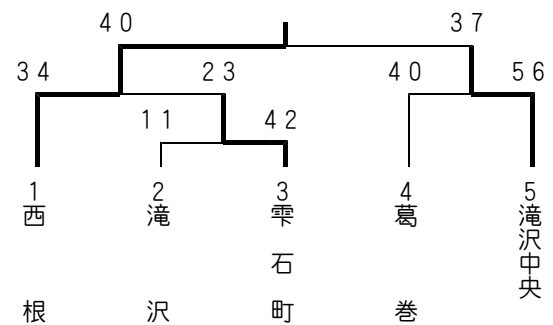

▽最優秀選手賞

坂待典子(どんどこ)

▼男子

▽1回戦

西根 51-28 葛巻

▼女子

▽準決勝

滝沢中央 56-40 葛巻

▽3位決

葛巻 51-31 石町
 (葛巻ミニバスケットボールクラブは第3位)

柔道

【葛巻町柔道選手権大会】

寺田A_小7年ぶり

栗石中_中2年ぶり優勝

第30回葛巻町柔道選手権大会(町柔道協会主催)は12月3日、町社会体育館に近隣市町村から団体戦21(小10、中11)チーム、個人戦198(未7、小99、中92)人が参加して開催されました。団体戦小学生は寺田柔道柔道スポーツ少年団Aが7年ぶり5度目、中学生は栗石中学校が2年ぶり3度目の優勝を飾りました。団体戦及び個人戦(町内選手及び上位)の結果は次のとおりです。