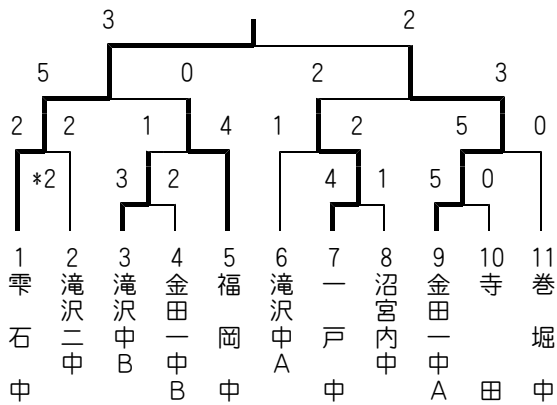

バスケットボール

【岩手地区ミニバス交歓大会】

第32回岩手地区ミニバスケットボール交歓大会兼第41回岩手県ミニバスケットボール交歓大会岩手地区予選会は12月2日、八幡平市総合運動公園体育館に地区内10(男5、女5)チームが参加して開催されました。本町からは葛巻ミニバスケットボールクラブ男、女が出場し、女子は3位決定戦で栗石町を51対31で下し第3位、男子は初戦で敗れました。なお、男子は滝沢、女子は西根が優勝を飾りました。

【団体戦】

▼小学生

* 1 ▽準決勝

寺田 A 2-2 盛岡
(内容勝ち)

▽決勝

寺田 A 4-1 一戸町 A
(寺田柔道スポーツ少年団 A は 7 年ぶり 5 度目の優勝)

▼中学生

* 2 ▽2 回戦