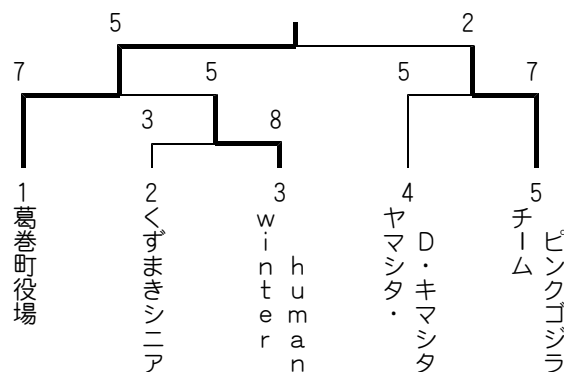

【岩手県社会人リーグ1部】

葛巻クラブ、3位

第44回(2018)岩手県社会人サッカーリーグ1部は県内8チームによる2回戦総当たりで開催され、5月6日に開幕、11月25日で7ヶ月間にわたるリーグ戦を終了しました。1部リーグ初参戦となる本町の葛巻クラブは8勝2分4敗の勝ち点26で花巻クラブと同勝ち点となりましたが、得失点差により第3位の成績で1シーズン目を終わりました。

▽第12節(10/28、北上市)

葛巻クラブ 4 $\begin{pmatrix} 2 & -1 \\ 2 & -1 \end{pmatrix}$ 2 F C 北上

▽第13節(11/4、葛巻町)

葛巻クラブ 1 $\begin{pmatrix} 0 & -0 \\ 1 & -0 \end{pmatrix}$ 0 F C 北上

▽第14節(11/18、宮古市)

葛巻クラブ 4 $\begin{pmatrix} 2 & -0 \\ 2 & -0 \end{pmatrix}$ 0 F C 宮古

▼1部▽成績

- ①岩手クラブ(36、11-3-0、+28)
- ②花巻クラブ(26、8-2-4、+14)
- ③葛巻クラブ(26、8-2-4、+13)
- ④大船渡三陸FC(21、6-3-5、+3)
- ⑤紫波クラブ(21、6-3-5、-2)
- ⑥FC北上(14、4-2-8、-7)
- ⑦FC宮古(8、2-2-10、-21)
- ⑧磐井FC(7、2-1-11、-28)

カッコ内は勝ち点、勝ち-引き分け-負け、得失点差

第1位は東北リーグ2部昇格、第8位は県リーグ2部へ降格

【会長杯フットサルT】

葛巻町役場が初V

第8回葛巻町サッカー協会会長杯フットサルトーナメント(町サッカー協会主催)は11月25日、葛巻中学校体育館に町内5チームが参加して開催されました。決勝は2年連続決勝進出の葛巻町役場と2年ぶりの優勝を目指すチームピンクゴジラの対戦となりましたが、葛巻町役場がチームピンクゴジラを5対2で下し、初優勝を飾りました。

▽3位決定戦

winter h 4-3 ヤマシタ・D・キマシタ

▽決勝

葛巻町役場 5 $\begin{pmatrix} 3 & -0 \\ 2 & -2 \end{pmatrix}$ 2 チームピンクゴジラ

(葛巻町役場は初優勝。なお、第7回大会までは勤労者ミニサッカートーナメント)

陸上

【八戸リレーマラソン】

第3回八戸リレーマラソンin東運動公園は11月4日、青森県の八戸市東運動公園陸上競技場に175(フルリレー・男子22、男女混合32、職場対抗25、マスターズ2、ハーフリレー・一般57、女子7、中学生6、小学生14、ファミリー10)チームが参加して開催されました。本町からはフルリレー一般男子の部に葛巻走友クラブが出場し、3時間20分55秒で第21位の成績でした。

◇フルリレー▽男子の部

第21位 葛巻走友クラブ 3時間20分55秒