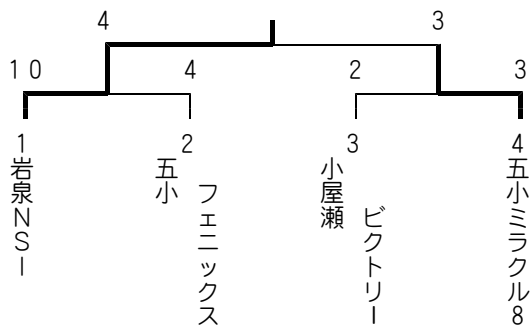

◇決勝トーナメント

▽3位決定戦

小屋瀬ビクトリー 4 - 2 五小フェニックス

▽決勝

岩泉NSI 4 $\begin{pmatrix} 0-1 \\ 4-2 \end{pmatrix}$ 3 五小ミラクル8

(岩泉NSIは2年連続2度目の優勝)

◇個人賞▽最優秀選手賞

佐々木 健太郎(岩泉NSI)