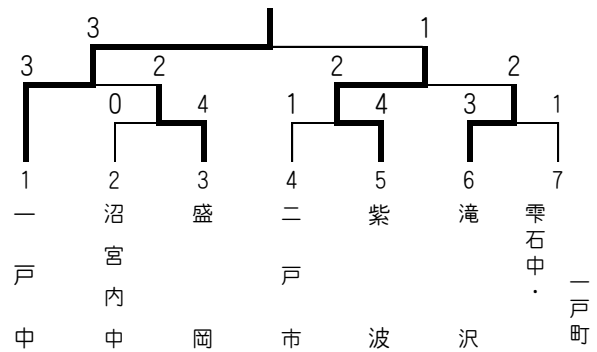

【団体戦】

▼小学生▽1回戦

滝	沢	5	-	0	雫	石		
も	り	に	し	3	-	0	寺	田
二	戸	市	4	-	1	獅	柔	館
葛	巻	町	5	-	0	沼	宮	内

▽決勝

盛	岡	3	-	2	雫	石
---	---	---	---	---	---	---

（盛岡スポーツ少年団は3大会連続4度目の優勝）

▼中学生男子

*▽準決勝