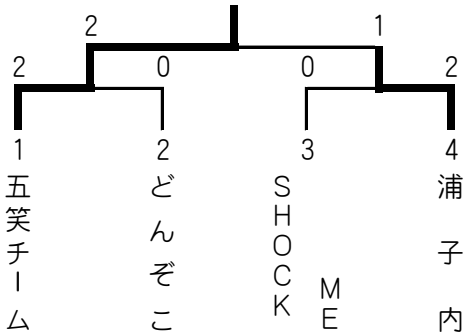

町民大会

9人制バレーボール

五笑チーム3連覇!

第49回葛巻町民9人制バレーボール大会（町教委、町スポ協主催）は12月12日、町社会体育館に4チームが参加して開催され、五笑チームが3年連続丘どすこいが初優勝を飾りました。

▽3位決定戦

どんぞこ 2 - 0 SHOCK ME

▽決勝

五笑チーム 2 $\begin{pmatrix} 21-18 \\ 17-21 \\ 21-0 \end{pmatrix}$ 0 浦子内

（五笑チームは3年連続4度目の優勝）

▽最優秀選手賞

千葉一美（五笑チーム）