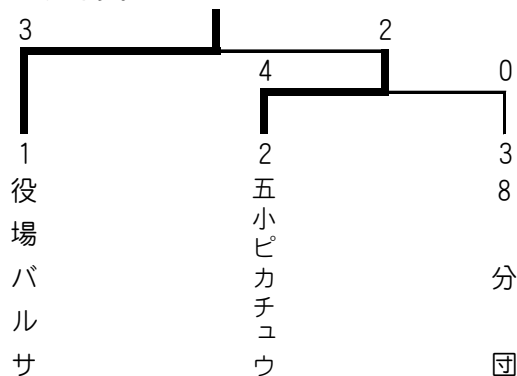

第37回葛巻勤労者バスケットボールリーグ戦成績表

チ ャ ム 名	キ ャ ッ ツ	ナ デ シ コ	ロ ー ト ル	茶 B u l	商 工 会	浦 子 内	ベ イ ビ ー	勝	敗	得失点差	順位
役 場 キ ャ ッ ツ	\	29 ○ 23	30 ○ 13	28 ○ 27	40 ○ 32	23 ● 25	39 ○ 24	5	1	45	1 位
ヤ マ ト ナ デ シ コ	23 ● 29	\	30 ○ 15	29 ○ 24	31 ○ 22	36 ○ 35	38 ○ 27	5	1	35	2 位
役 場 ロ ー ト ル ス プ ラ ス	13 ● 30	15 ● 30	\	29 ○ 23	24 ○ 23	35 ○ 32	54 ○ 42	4	1	-10	3 位
茶 B u l l ' s	27 ● 28	24 ● 29	23 ● 29	\	31 ○ 24	44 ○ 41	44 ○ 43	3	3	-1	4 位
商 工 会 青 年 部	32 ● 40	22 ● 31	23 ● 24	24 ● 31	\	36 ○ 19	48 ○ 25	2	4	15	5 位
浦 子 内 組 バ ス ケ 部	25 ○ 23	35 ● 36	32 ● 35	41 ● 44	19 ● 36	\	36 ○ 16	2	4	-2	6 位
令 和 ベ イ ビ ー	24 ● 39	27 ● 38	42 ● 54	43 ● 44	25 ● 48	16 ● 36	\	0	6	-82	7 位

サッカー

【サッカー協会長杯勤労者フットサル】

役場バルサが2大会連続V

第11回葛巻町サッカー協会長杯勤労者フットサル大会（町サッカー協会主催）は11月28日、葛巻中学校体育館に町内から3チームが参加して開催され、役場バルサが2大会（昨年では中止）連続4度目の優勝を飾りました。なお、高校生チームを含めた交流大会も行われました。大会及び交流大会の結果は次のとおりです。