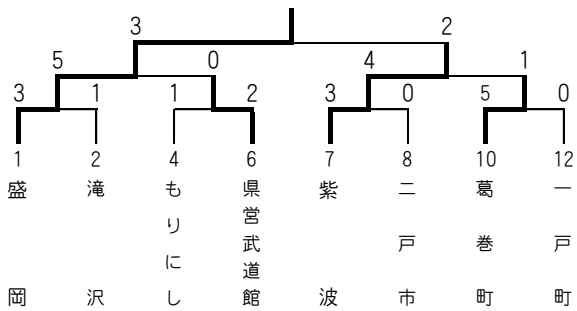

柔 道

【葛巻町柔道選手権大会】

団体小学生は盛岡
中学生男子は一戸中
中学生女子は紫波

第34回葛巻町柔道選手権大会（町柔道協会主催）は12月5日、町社会体育館に近隣市町村から団体28（小学生12、中学生男子7、同女子9）チーム、個人戦223（小学生136、中学生男子55、同女子32）人が参加して2年ぶりに開催されました。団体戦小学生は盛岡柔道スポーツ少年団が3大会連続4度目、中学生男子は一戸中学校が7年ぶり2度目、新設された同女子は紫波柔道スポーツ少年団が優勝を飾りました。団体戦及び個人戦（町内選手及び上位）の結果は次のとおりです。

【団体戦】

▼小学生▽1回戦

滝	沢	5	-	0	雫	石		
も	り	に	し	3	-	0	寺	田
二	戸	市	4	-	1	獅	柔	館
葛	巻	町	5	-	0	沼	宮	内

▽決勝

盛	岡	3	-	2	雫	石

（盛岡スポーツ少年団は3大会連続4度目の優勝）