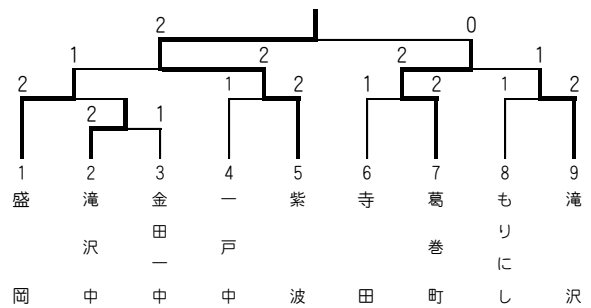

紫	波	2	-	2	滝	沢
---	---	---	---	---	---	---

（内容勝ち）

▽決勝

一	戸	中	3	-	2	紫	波
---	---	---	---	---	---	---	---

（一戸中学校は7年ぶり2度目の優勝）

▼同女子

▽決勝

紫	波	2	-	0	葛	巻	町
---	---	---	---	---	---	---	---