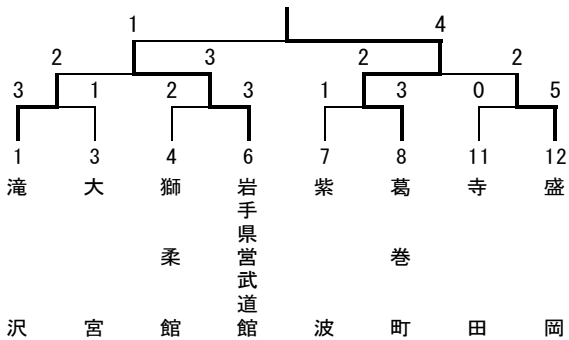

柔道

【葛巻町柔道選手権大会】

団体小学生は葛巻町が18大会ぶり
中学生は男女ともに盛岡スポ少初優勝

第35回葛巻町柔道選手権大会（町柔道協会主催）は12月11日、町社会体育館に近隣市町村から団体戦31（小学生12、中学生男子9、同女子10）チーム、個人戦240（小学生138、中学生男子67、同女子35）人が参加して開催されました。団体戦小学生男子は葛巻町柔道スポーツ少年団が18大会ぶり6度目、中学生男子、同女子は盛岡柔道スポーツ少年団がともに初優勝を飾りました。団体戦及び個人戦（町内選手及び上位）の結果は次のとおりです。

【団体戦】

▼小学生（12）▽1回戦

大	宮	4	-	1	雫	石
獅	柔	館	3	-	2	戸
葛	巻	町	4	-	1	沼
寺		田	2	-	2	も
						りにし

（内容勝ち）

*▽準決勝

葛	巻	町	2	-	2	盛	岡

（内容勝ち）

▽決勝

葛	巻	町	4	-	1	岩手県営武道館

（葛巻町柔道スポーツ少年団は18大会ぶり6度目の優勝）

▼中学生男子（9）▽1回戦

も	り	に	し	2	-	1	福	岡	中

▽決勝

盛	岡	2	-	1	紫	波

（盛岡柔道スポーツ少年団は初優勝）

▼同女子（10）▽1回戦

も	り	に	し	棄	権	滝	沢	二	中
福	岡	中	1	-	0	小	屋	瀬	中

▽決勝

盛	岡	2	-	1	岩手県営武道館

（盛岡柔道スポーツ少年団は初優勝）

【個人戦】

▼小学生1年生（9人）▽2回戦

藤	村	（盛岡）	○	-	×	大	槻	（紫波）
目	時	（沼宮内）	○	-	×	吉	田	（盛岡）
栗	原	（二戸市）	○	-	×	刈	田	（雫石）

▽準決勝

藤	村	泰	輔	○	-	×	坂	本	（もりにし）
栗	原	菜	々	花	○	-	×	目	時

▽決勝

栗	原	菜	々	花	○	-	×	藤	村	泰	輔

▽成績

①栗原菜々花（二戸市）②藤村泰輔（盛岡）③坂本航輝（もりにし）、目時菜央（沼宮内）